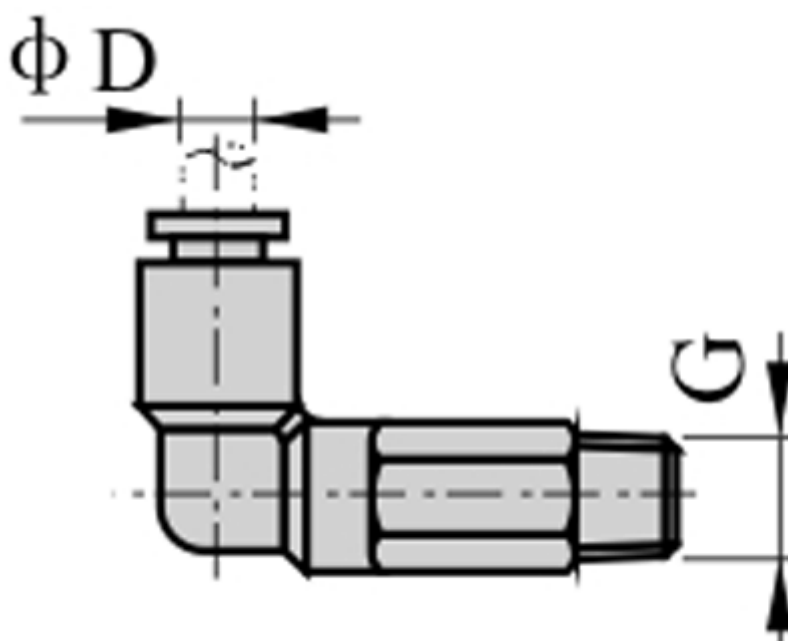

Varenummer: 58EPLL1202
Beskrivelse: Fitting EPLL1202 lang vinkel
udvendig gevind 1/4", slangediameter 12

Mål

D = 12
Gevind = 1/4"